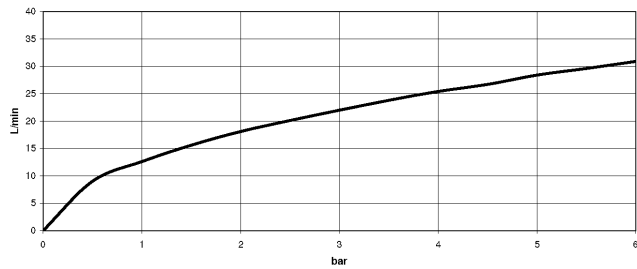

25 133 892

- Bocca: getto circolare con aria
- portata max 22 l/min a una pressione idraulica di 3 bar
- Doccetta: COMPACT RAIN, portata max. 6,8 l/min (a 3 bar)
- Gruppo doccetta con flessibile con sistema anticalcare
- sporgenza 240 mm
- Deviatore a rotazione vasca/doccia
- rosette scorrevoli Ø 65 mm
- Rosetta per supporto doccia Ø 50mm
- ingresso 1/2"
- Interasse 150 mm ± 15 mm
- Flessibile doccetta in metallo 1250mm con protezione antitorsione integrata

25 133 892
mm [inches]

Diagramma di portata

Certificati

WRAS_2210004. LGA_18933. Belgaqua_21-026-27_4.

25 133 892
Parts for other
finishes can be found
here: Cromato

Elenco delle parti di ricambio

N.	Codice articolo	Denominazione	Quantità necessaria	Tempo di produzione
1	25 100 892-06	TARA Gruppo vasca montaggio a muro - Platinato spazzolato	1	-
Il pezzo di ricambio non può più essere ordinato, si prega di ordinare l'articolo sostitutivo				
2	90 14 20 026 00 90	guarnizione	1	2
3	28 050 892-06	TARA Supporto doccetta - Platinato spazzolato	1	10
4	90 30 02 072 00-06	Flessibile metallico per doccetta 1/2" x 3/8" x 1250 mm - Platinato spazzolato	1	10
5	90 12 11 140 30-06	doccia	1	10