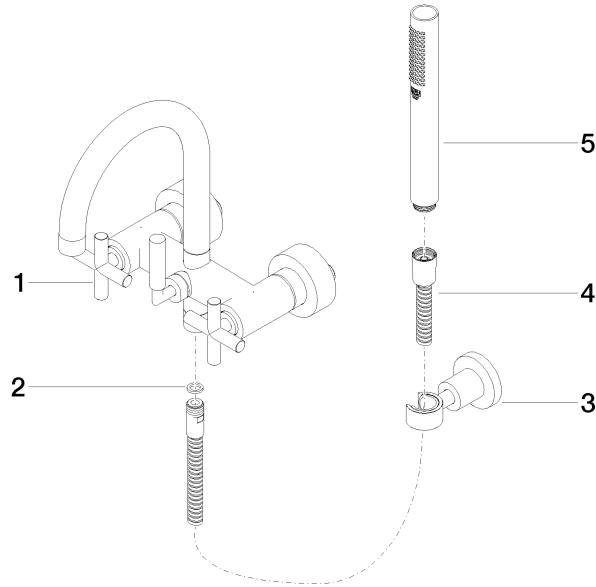

25 133 892

- Bocca: getto circolare con aria
- portata max 22 l/min a una pressione idraulica di 3 bar
- Doccetta: COMPACT RAIN, portata max. 6,8 l/min (a 3 bar)
- Gruppo doccetta con flessibile con sistema anticalcare
- sporgenza 240 mm
- Deviatore a rotazione vasca/doccia
- rosette scorrevoli Ø 65 mm
- Rosetta per supporto doccia Ø 50mm
- ingresso 1/2"
- Interasse 150 mm ± 15 mm
- Flessibile doccetta in metallo 1250mm con protezione antitorsione integrata

Sistema di sicurezza antiriflusso.

Possibilità di combinazione con i collegamenti di livello su richiesta (x-TRA SERVICE).

	Platinato spazzolato	25 133 892-06
	Cromato	25 133 892-00
	Platinato	25 133 892-08
	Dark Chrome	25 133 892-19
	Ottone spazzolato (Oro 23k)	25 133 892-28
	Nero opaco	25 133 892-33
	Champagne spazzolato (Oro 22k)	25 133 892-46
	Champagne (Oro 22k)	25 133 892-47
	Cromo spazzolato	25 133 892-93
	Dark Platinum spazzolato	25 133 892-99

25 133 892
mm [inches]

Diagramma di portata

Certificati

WRAS_2210004. LGA_18933. Belgaqua_21-026-27_4.

25 133 892
Parts for other
finishes can be found
here: Cromato

Elenco delle parti di ricambio

N.	Codice articolo	Denominazione	Quantità necessaria	Tempo di produzione
1	25 100 892-06	TARA Gruppo vasca montaggio a muro - Platinato spazzolato	1	-
Il pezzo di ricambio non può più essere ordinato, si prega di ordinare l'articolo sostitutivo				
2	90 14 20 026 00 90	guarnizione	1	2
3	28 050 892-06	TARA Supporto doccetta - Platinato spazzolato	1	10
4	90 30 02 072 00-06	Flessibile metallico per doccetta 1/2" x 3/8" x 1250 mm - Platinato spazzolato	1	10
5	90 12 11 140 30-06	doccia	1	10