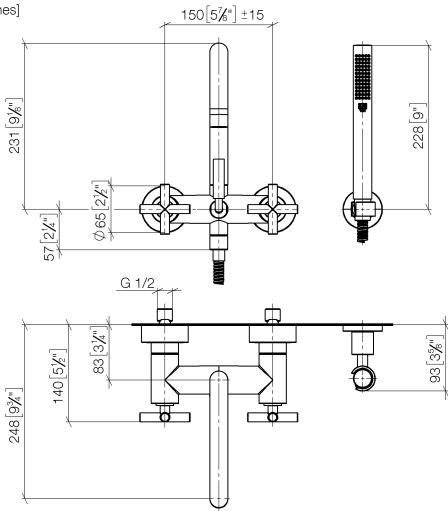

25 133 892

- Bocca: getto circolare con aria
- portata max 22 l/min a una pressione idraulica di 3 bar
- Doccetta: COMPACT RAIN, portata max. 6,8 l/min (a 3 bar)
- Gruppo doccetta con flessibile con sistema anticalcare
- sporgenza 240 mm
- Deviatore a rotazione vasca/doccia
- rosette scorrevoli Ø 65 mm
- Rosetta per supporto doccia Ø 50mm
- ingresso 1/2"
- Interasse 150 mm ± 15 mm
- Flessibile doccetta in metallo 1250mm con protezione antitorsione integrata

25 133 892
mm [inches]

Diagramma di portata

Certificati

WRAS_2210004. LGA_18933. Belgaqua_21-026-27_4.

25 133 892
Parts for other
finishes can be found
here: Cromato

Elenco delle parti di ricambio

N.	Codice articolo	Denominazione	Quantità necessaria	Tempo di produzione
1	25 100 892-06	TARA Gruppo vasca montaggio a muro - Platinato spazzolato	1	-
Il pezzo di ricambio non può più essere ordinato, si prega di ordinare l'articolo sostitutivo				
2	90 14 20 026 00 90	guarnizione	1	2
3	28 050 892-06	TARA Supporto doccetta - Platinato spazzolato	1	10
4	90 30 02 072 00-06	Flessibile metallico per doccetta 1/2" x 3/8" x 1250 mm - Platinato spazzolato	1	10
5	90 12 11 140 30-06	doccia	1	10